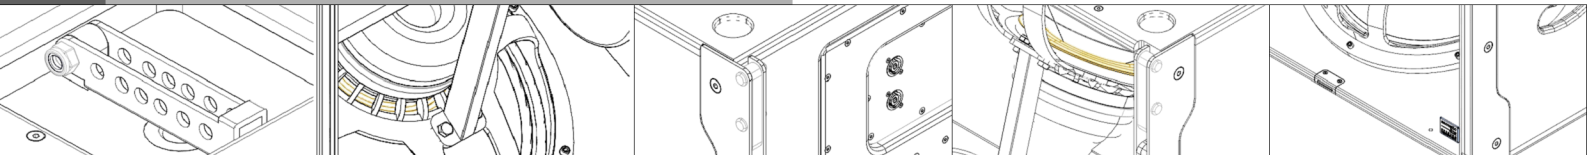

Bassenerweiterung für das Galeo System.  
Integrierte Flugmechanik für geflogene  
Arrayanwendungen und Groundstack-Betrieb.  
Den hohen Basspegel bei niedrigsten  
Verzerrungswerten und die hohe Reichweite  
verdankt der Galeo Sub der horngeladenen  
Bandpass-Technologie in Verbindung mit den dafür  
neu entwickelten 18" ND - Langhubchassis mit  
besonders kräftigem Antrieb.  
Für den Transport kann auf der Vorderseite ein  
Rollenwagen montiert werden.  
Auf Wunsch ist dieses System auch in der dp-  
Variante mit 2x1500 Watt Endstufenleistung und  
DSP-Ansteuerung erhältlich

**PRODUCT SPECIFICATIONS**

Speaker Components	2x 18" Nd
Description	Bass Extension for GALEO
Powerhandling - AES / Peak	2000 Watt / 6000 Watt
Impedance - nominal	4 Ohm
SPL 1m - 1Watt / Peak	105dB / 138dB
Usable Range	35Hz - 150Hz
Tuning Frequency - Excursion min.	47Hz
Connectors	2x Neutrik Speakon 4-pol
	Coding: 1+/- HiMid, 2+/- Sub
Handles	4x 2D handle - side
	2x 2D handle - bottom/top
Fittings	M20 on top
	groundstack device on top
	wheelboard fittings
Rigging	Integrated flying hardware
Weight	81kg without wheelboard
	91kg inclusive wheelboard
Size - height x width x depth	93,7 x 60,0 x 97,2 cm
Art. Nr.	00405