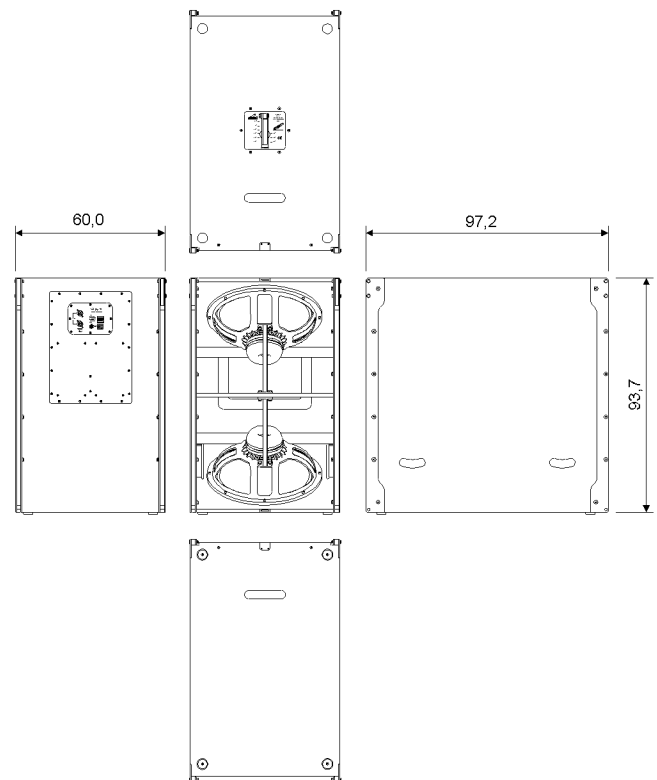

Bassenerweiterung für das Galeo System.  
Integrierte Flugmechanik für geflogene  
Arrayanwendungen und Groundstack-Betrieb.  
Den hohen Basspegel bei niedrigsten  
Verzerrungswerten und die hohe Reichweite  
verdankt der Galeo Sub der horngeladenen  
Bandpass-Technologie in Verbindung mit den dafür  
neu entwickelten 18" ND - Langhubchassis mit  
besonders kräftigem Antrieb.  
Für den Transport kann auf der Vorderseite ein  
Rollenwagen montiert werden.  
Auf Wunsch ist dieses System auch in der dp-  
Variante mit 2x1500 Watt Endstufenleistung und  
DSP-Ansteuerung erhältlich

**PRODUCT SPECIFICATIONS**

Speaker Components	2x 18" Nd
Description	Bass Extension for GALEO
Powerhandling - AES / Peak	2000 Watt / 6000 Watt
Impedance - nominal	4 Ohm
SPL 1m - 1Watt / Peak	105dB / 138dB
Usable Range	35Hz - 150Hz
Tuning Frequency - Excursion min.	47Hz
Connectors	2x Neutrik Speakon 4-pol
	Coding: 1+/- HiMid, 2+/- Sub
Handles	4x 2D handle - side
	2x 2D handle - bottom/top
Fittings	M20 on top
	groundstack device on top
	wheelboard fittings
Rigging	Integrated flying hardware
Weight	81kg without wheelboard
	91kg inclusive wheelboard
Size - height x width x depth	93,7 x 60,0 x 97,2 cm
Art. Nr.	00405