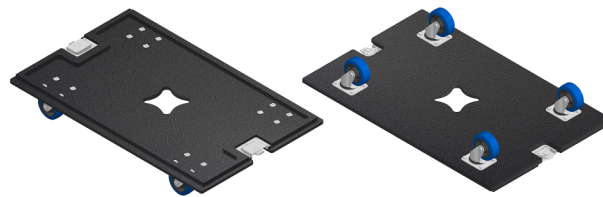

Bassenerweiterung für das Galeo System.  
Integrierte Flugmechanik für geflogene  
Arrayanwendungen und Groundstack-Betrieb.  
Den hohen Basspegel bei niedrigsten  
Verzerrungswerten und die hohe Reichweite  
verdankt der Galeo Sub der horngeladenen  
Bandpass-Technologie in Verbindung mit den dafür  
neu entwickelten 18" ND - Langhubchassis mit  
besonders kräftigem Antrieb.  
Für den Transport kann auf der Vorderseite ein  
Rollenwagen montiert werden.  
Auf Wunsch ist dieses System auch in der dp-  
Variante mit 2x1500 Watt Endstufenleistung und  
DSP-Ansteuerung erhältlich

**PRODUCT SPECIFICATIONS**

Speaker Components	2x 18" Nd
Description	Bass Extension for GALEO
Powerhandling - AES / Peak	2000 Watt / 6000 Watt
Impedance - nominal	4 Ohm
SPL 1m - 1Watt / Peak	105dB / 138dB
Usable Range	35Hz - 150Hz
Tuning Frequency - Excursion min.	47Hz
Connectors	2x Neutrik Speakon 4-pol
	Coding: 1+/- HiMid, 2+/- Sub
Handles	4x 2D handle - side
	2x 2D handle - bottom/top
Fittings	M20 on top
	groundstack device on top
	wheelboard fittings
Rigging	Integrated flying hardware
Weight	81kg without wheelboard
	91kg inclusive wheelboard
Size - height x width x depth	93,7 x 60,0 x 97,2 cm
Art. Nr.	00405

## Das Zubehör ( weiteres Zubehör finden Sie in unserer allgemeinen Zubehörliste )

**Flugrahmen für GALEO Sub  
inklusive Zubehör**

Artikelnummer: 01389

**Frontdeckel mit Lenkrollen**

Artikelnummer: 01270

**Kugelsperrbolzen für GALEO System  
25mm Grip**

Artikelnummer: 01380

**Verbindungsstange M20 - verstellbar mit Kurbel, K&M**

Artikelnummer: 03023