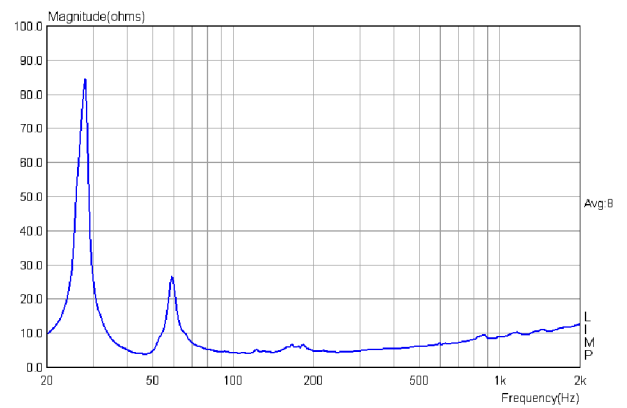

Bassenerweiterung für das Galeo System.  
Integrierte Flugmechanik für geflogene  
Arrayanwendungen und Groundstack-Betrieb.  
Den hohen Basspegel bei niedrigsten  
Verzerrungswerten und die hohe Reichweite  
verdankt der Galeo Sub der horngeladenen  
Bandpass-Technologie in Verbindung mit den dafür  
neu entwickelten 18" ND - Langhubchassis mit  
besonders kräftigem Antrieb.  
Für den Transport kann auf der Vorderseite ein  
Rollenwagen montiert werden.  
Auf Wunsch ist dieses System auch in der dp-  
Variante mit 2x1500 Watt Endstufenleistung und  
DSP-Ansteuerung erhältlich

**PRODUCT SPECIFICATIONS**

Speaker Components	2x 18" Nd
Description	Bass Extension for GALEO
Powerhandling - AES / Peak	2000 Watt / 6000 Watt
Impedance - nominal	4 Ohm
SPL 1m - 1Watt / Peak	105dB / 138dB
Usable Range	35Hz - 150Hz
Tuning Frequency - Excursion min.	47Hz
Connectors	2x Neutrik Speakon 4-pol
	Coding: 1+/- HiMid, 2+/- Sub
Handles	4x 2D handle - side
	2x 2D handle - bottom/top
Fittings	M20 on top
	groundstack device on top
	wheelboard fittings
Rigging	Integrated flying hardware
Weight	81kg without wheelboard
	91kg inclusive wheelboard
Size - height x width x depth	93,7 x 60,0 x 97,2 cm
Art. Nr.	00405

GALEO Sub Frequenzgangkurve

GALEO Sub Impedanzkurve

Weitere Informationen finden Sie auf unserer Daten CD-Rom