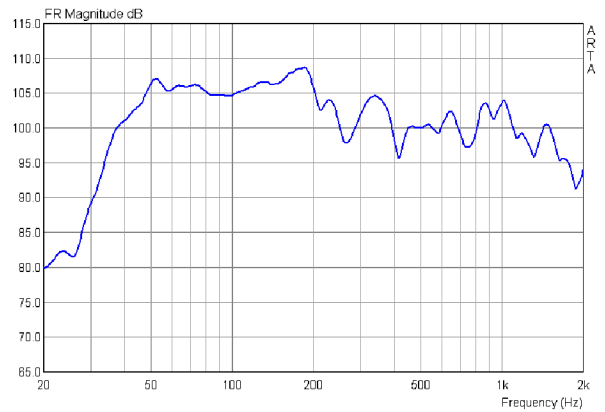

Bassenerweiterung für das Galeo System.  
Integrierte Flugmechanik für geflogene  
Arrayanwendungen und Groundstack-Betrieb.  
Den hohen Basspegel bei niedrigsten  
Verzerrungswerten und die hohe Reichweite  
verdankt der Galeo Sub der horngeladenen  
Bandpass-Technologie in Verbindung mit den dafür  
neu entwickelten 18" ND - Langhubchassis mit  
besonders kräftigem Antrieb.  
Für den Transport kann auf der Vorderseite ein  
Rollenwagen montiert werden.  
Auf Wunsch ist dieses System auch in der dp-  
Variante mit 2x1500 Watt Endstufenleistung und  
DSP-Ansteuerung erhältlich

**PRODUCT SPECIFICATIONS**

Speaker Components	2x 18" Nd
Description	Bass Extension for GALEO
Powerhandling - AES / Peak	2000 Watt / 6000 Watt
Impedance - nominal	4 Ohm
SPL 1m - 1Watt / Peak	105dB / 138dB
Usable Range	35Hz - 150Hz
Tuning Frequency - Excursion min.	47Hz
Connectors	2x Neutrik Speakon 4-pol
	Coding: 1+/- HiMid, 2+/- Sub
Handles	4x 2D handle - side
	2x 2D handle - bottom/top
Fittings	M20 on top
	groundstack device on top
	wheelboard fittings
Rigging	Integrated flying hardware
Weight	81kg without wheelboard
	91kg inclusive wheelboard
Size - height x width x depth	93,7 x 60,0 x 97,2 cm
Art. Nr.	00405

GALEO Sub Frequenzgangkurve

GALEO Sub Impedanzkurve

Weitere Informationen finden Sie auf unserer Daten CD-Rom